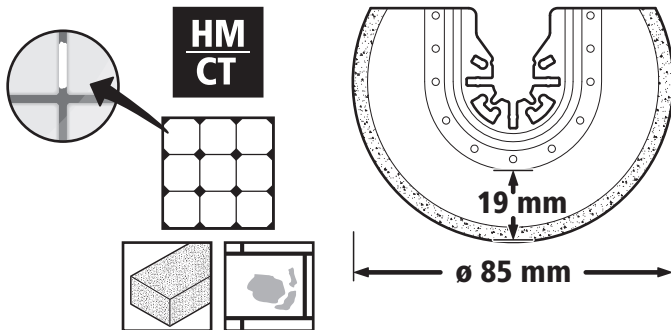

Q14 - 3995 000

für • for • pour • per

AEG • Batavia • Black&Decker

Bosch PMF 180 E, PMF 190 E, PMF 10,8 Lj, PMF 250 CES, GOP 10,8 V-Lj, GOP 250 CE, P550-2A, MX25EC-21

CRAFTSMAN • Capaz • DEWALT • DEXTER 5908.A Multi tool

DREMEL MM20, Mutli-Max TM 6300, Multi-Max TM 8300-q • Einhell • Erbauer ERI616HTL-G

Fein FMM 250, FMM 250 Q, AFMM 14, FSN 400, MSX 636 II, MSX 315, MSX 636, MSXE 636 • Greenworks 3600207a

Hitachi • Kraft Werkzeuge • Parkside • LUX TOOLS • Mac Allister MMT300 • Makita • Mastercraft • Metabo

Milwaukee • Passat O5220 • Porter Cable • Renovator • Rockwell • RYOBI • Scheppach • SKIL

Stanley • Titan • Westfalia • WORX WX675, WX671, WX677

wolfcraft® GmbH
Wolff-Strasse 1
D-56746 Kempenich
Germany
www.wolfcraft.com